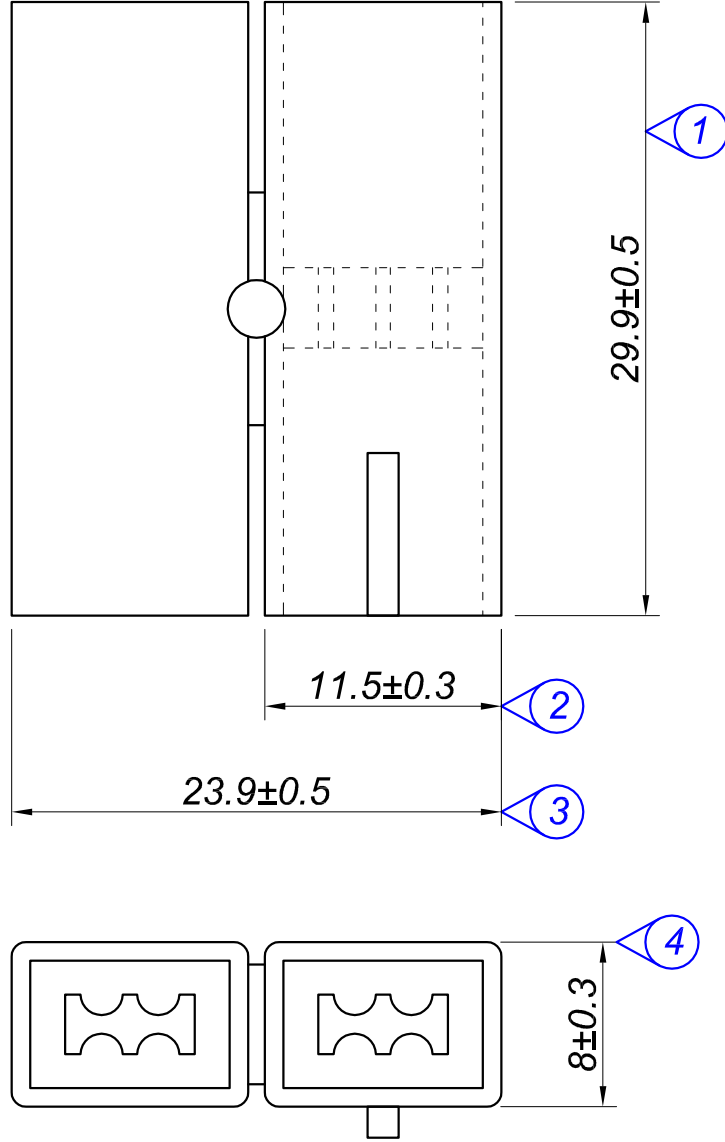

PARÇA KODU PART CODE	PARÇA ADI PART NAME	Renk Color	Malzeme Material
TM 1803.0200	2'Lİ KLEMENS BOŞ	ŞEFFAF / TRANSPARENT	PA 66 / V2
TM 1803.0201	2'Lİ KLEMENS DOLU	ŞEFFAF / TRANSPARENT	PA 66 / V2

Resmin Üzerinden Ölçü Almayınız
Don't use the drawing for measuring purpose

TM 1803.0200

TM 1803.0201 - Montajlı / Assembled

Tarih / Date	22.03.2011	İmza /Signature	Ölçek / Scale			
Çizen / Desing	M.Yağcı		3 / 1			
Onay / Approval	S.Gölcük		No		Değişiklik / Revision	Tarih/Date
	Parça Adı: Part Name	2'Lİ KLEMENS			Parça Kodu: Part Code	TM 1803.0200